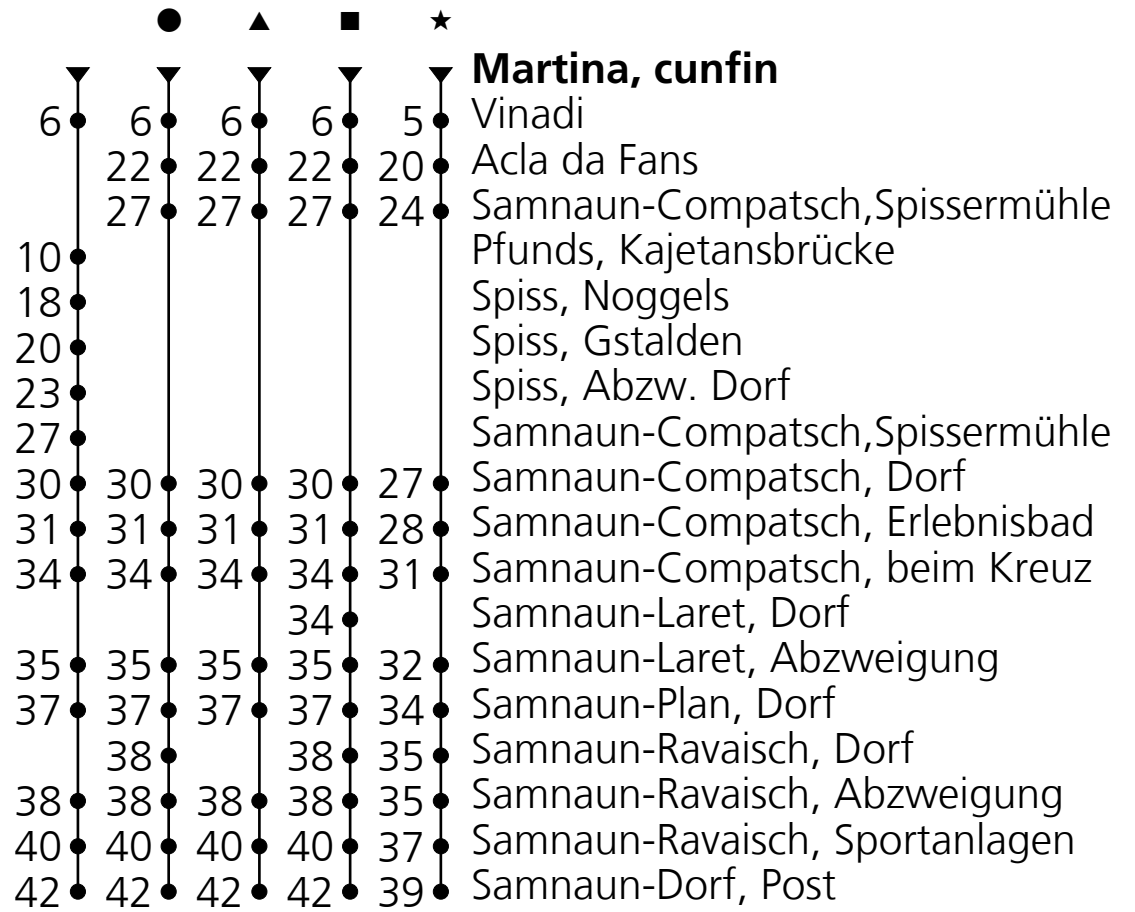

921

PostAuto AG  
+41 58 341 34 91  
scuol@postauto.ch  
www.postauto.ch/graubuenden

**Ab Martina, cunfin**  
**Richtung Samnaun-Dorf, Post**

**Fahrplan in Echtzeit**

Gültig von 12.12.2021 bis 10.12.2022

🕒	Montag - Freitag	Samstag	Sonn- u. Feiertag
8	00 <sup>■</sup> <sub>A</sub>	00 <sup>■</sup> <sub>A</sub>	00 <sup>■</sup> <sub>A</sub>
9	00 <sub>A</sub>	00 <sub>A</sub>	00 <sub>A</sub>
10	00 <sup>●</sup> <sub>A</sub>	00 <sup>●</sup> <sub>A</sub>	00 <sup>●</sup> <sub>A</sub>
11	00 <sub>A</sub>	00 <sub>A</sub>	00 <sub>A</sub>
12	00 <sup>▲</sup> <sub>A</sub>	00 <sup>▲</sup> <sub>A</sub>	00 <sup>▲</sup> <sub>A</sub>
13	00 <sub>A</sub>	00 <sub>A</sub>	00 <sub>A</sub>
14	00 <sub>A</sub>	00 <sub>A</sub>	00 <sub>A</sub>
15	00 <sub>A</sub>	00 <sub>A</sub>	00 <sub>A</sub>
16	00 <sup>▲</sup>	00 <sup>▲</sup>	00 <sup>▲</sup>
17	00	00	00
18	00 <sup>●</sup>	00 <sup>●</sup>	00 <sup>●</sup>
19			
20	03 <sup>★</sup>	03 <sup>★</sup>	03 <sup>★</sup>

**A = Fahrt**  
12.12.-1.5.22,  
24.6.-9.10.22,  
24.11.-10.12.22  
via  
Samnaun-Ravaisch,  
Bergbahnen

Ungefähre Reisezeit  
in Minuten

**Bei Strassensperren bitte Onlinefahrplan beachten.**  
**Feiertage: 1. und 2. Januar, 15. und 18. April, 26. Mai, 6. Juni, 1. August, 25. und 26. Dezember**