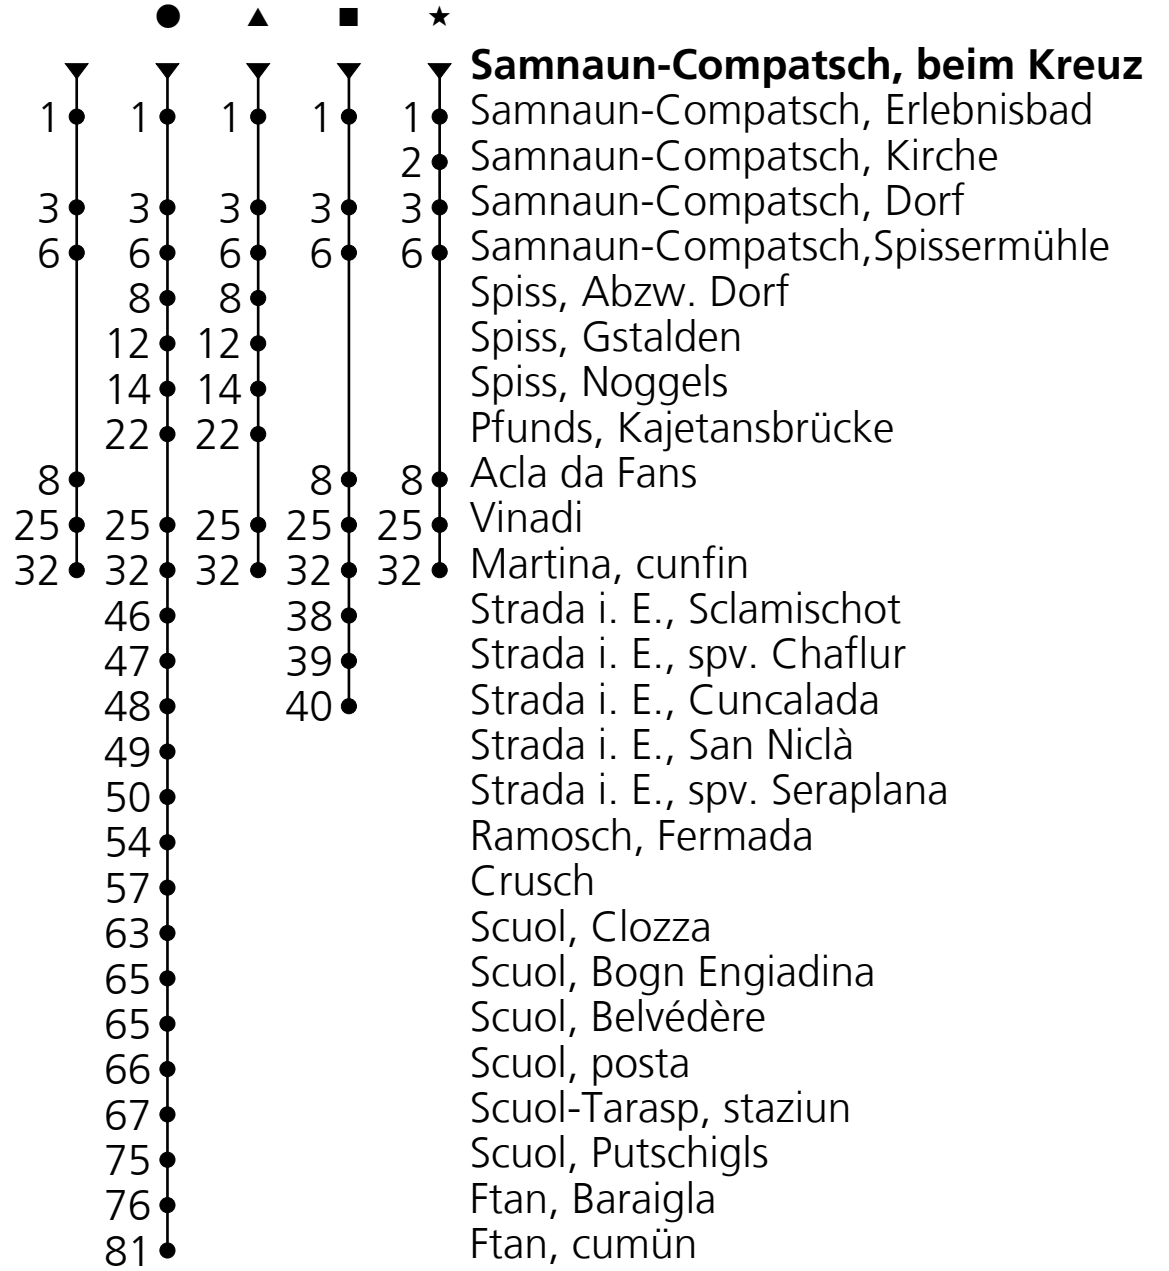

921

PostAuto AG
+41 58 341 34 91
scuol@postauto.ch
www.postauto.ch/graubuenden

Ab Samnaun-Compatsch, beim Kreuz Richtung Ftan, cumün

Fahrplan in Echtzeit

Gültig von 23.05.2022 bis 23.06.2022

🕒	Montag - Freitag	Samstag	Sonn- u. Feiertag
7	17 [★] _A	17 [★] _A	17 [★] _A
8			
9	17 _A	17 _A	17 _A
10	17 [●]	17 [●]	17 [●]
11	17 _A	17 _A	17 _A
12	17 [●]	17 [●]	17 [●]
13	17 _A	17 _A	17 _A
14	17 [●]	17 [●]	17 [●]
15	17 _A	17 _A	17 _A
16	17 [●]	17 [●]	17 [●]
17	17 _A	17 _A	17 _A
18	17 [▲] _A	17 [▲] _A	17 [▲] _A
19	17 [■] _B	17 [■] _B	17 [■] _B

A = In Martina umsteigen

B = In Strada umsteigen, fährt bis Scuol-Tarasp; In Strada umsteigen

Bei Strassensperren bitte Onlinefahrplan beachten.

Feiertage: 1. und 2. Januar, 15. und 18. April, 26. Mai, 6. Juni, 1. August, 25. und 26. Dezember

Ungefähre Reisezeit in Minuten