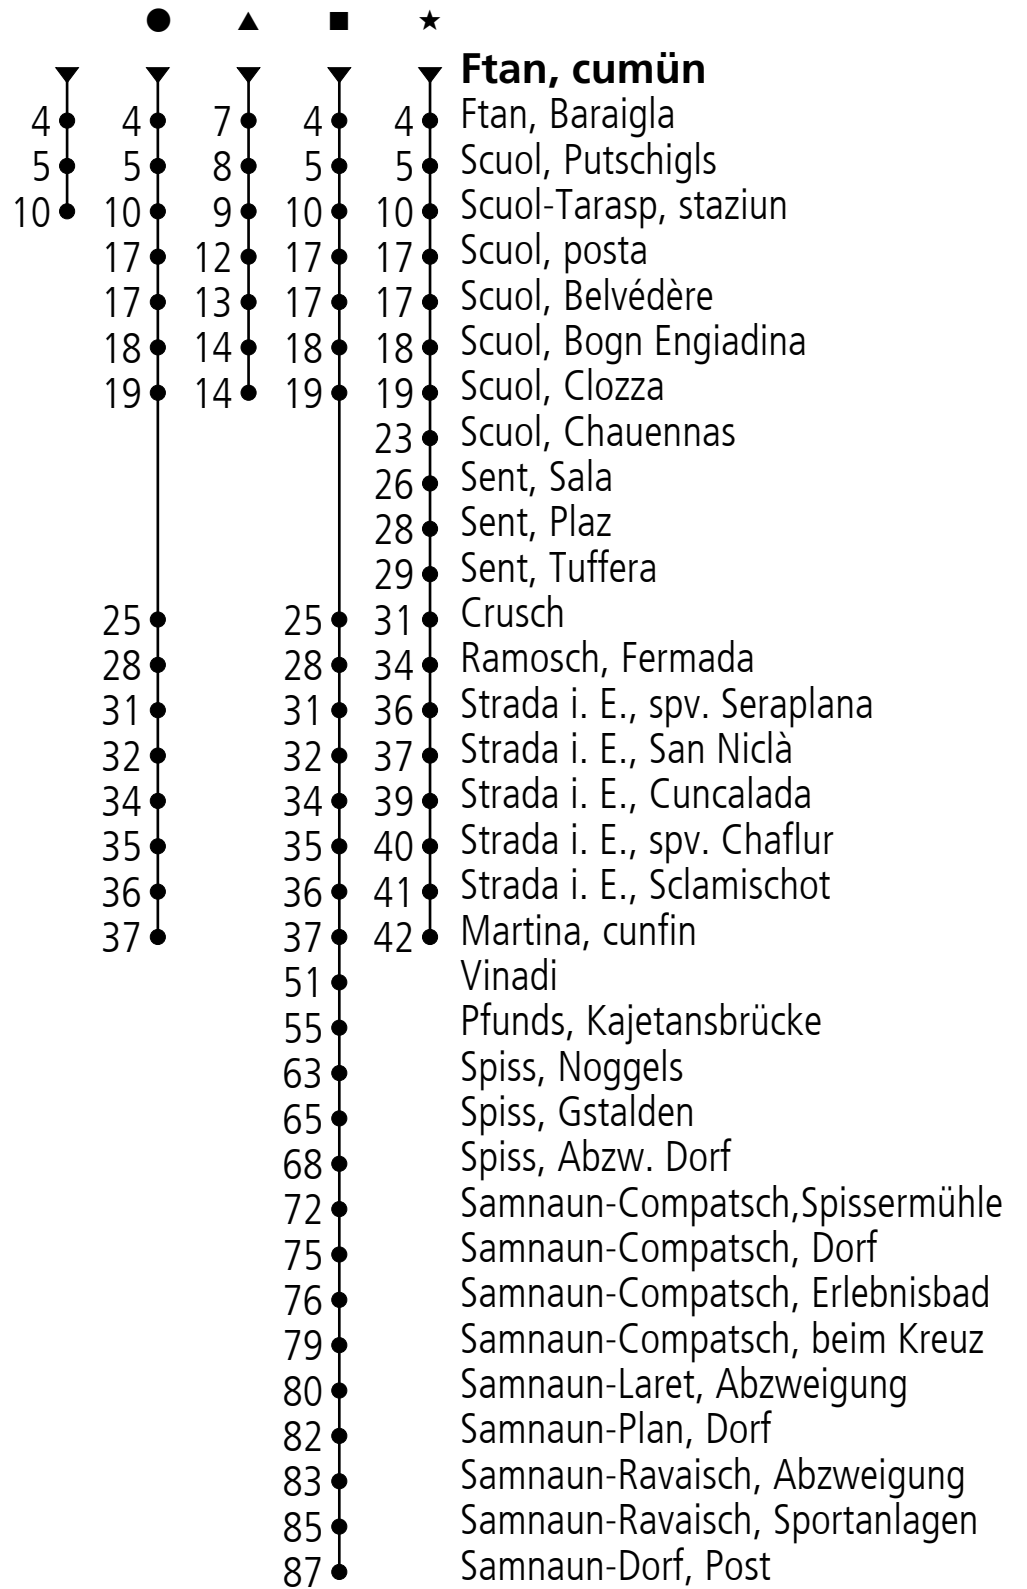

921

PostAuto AG
☎ +41 58 341 34 91
scuol@postauto.ch
www.postauto.ch/graubuenden

Ab Ftan, cumün Richtung Samnaun-Dorf, Post

Fahrplan in Echtzeit

Gültig von 12.12.2021 bis 10.12.2022

🕒	Montag - Freitag	Samstag	Sonn- u. Feiertag
5	30[▲]_A		
6	15[●]		
7	10[●]_B	10[●]_B	10[●]_C
8	15[■]	15[■]	15[■]
9	15[●]_B 45[●]_C	15[●]_B 45[●]_C	15[●]_B 45[●]_C
10	15[■] 45[■]_C	15[■] 45[■]_C	15[■] 45[■]_C
11	15[●]_B 45	15[●]_B 45	15[●]_B 45
12	15[■] 45[■]_D	15[■] 45[■]_G	15[■] 45[■]_D
13	15[●]_B 45[●]_D	15[●]_B 45[●]_G	15[●]_B 45[●]_D
14	15[■] 45[■]_D	15[■] 45[■]_G	15[■] 45[■]_D
15	15[●]_B 45[●]_D	15[●]_B 45[●]_G	15[●]_B 45[●]_D
16	15[■] 45[■]_D	15[■] 45[■]_G	15[■] 45[■]_D
17	15[●]_B	15[●]_B	15[●]_B
18	15[●]	15[●]	15[●]
19	15[●]_E	15[●]_E	15[●]_E
20	15[★] 35[▲]_A	15[★] 35[▲]_A	15[★] 35[▲]_A
21	35[▲]_A	35[▲]_A	35[▲]_A
22	35[▲]_A	35[▲]_A	35[▲]_A
23	35[▲]_A	35[▲]_A	35[▲]_A
0	25[▲]_{A F}	25[▲]_A	25[▲]_{A H}

Ungefähre Reisezeit
in Minuten

A = Taxi oder Kleinbus;
BUS-TAXI; fährt ab
jeder
PostAuto-Haltestelle
Kein Billettverkauf
beim Fahrpersonal
Abfahrtszeiten
gelten als
Richtzeiten
VELOS:
Beförderung nicht
möglich
Reservation bis 30
Min. vor Abfahrt
unerlässlich

B = In Martina umsteigen
C = 26.05.-23.10.22
D = 12.12.-18.04.,
26.05.-23.10.
E = In Strada umsteigen
F = Nur Freitag sowie
14.04.22 und
25.05.22
G = 12.12.-18.04.,
26.05.-23.10., 10.12.
H = Nur 25.12.21,
01.01.22

+41 79 444 80 10
; Beschränktes
Platzangebot

Bei Strassensperren bitte Onlinefahrplan beachten.
Feiertage: 1. und 2. Januar, 15. und 18. April,
26. Mai, 6. Juni, 1. August, 25. und 26. Dezember